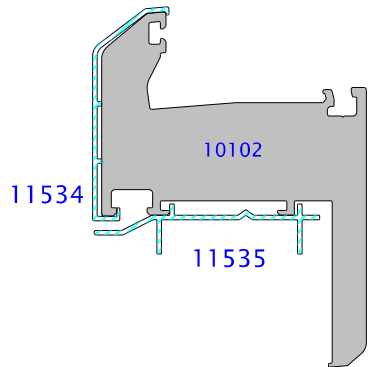

Dorado & Dorado

gold
Shield

TEKNİK KATALOG

winsa[®]
PVC PENCERE • KAPI • PANJUR SİSTEMLERİ

TEMMUZ 2012

sayfa no

Sistem Tanıtımı	2.1 – 2.4
Dorado Shield Kesitler	3.1 – 3.38
Dorado Gold Shield Kesitler	4.1 – 4.29

15395

3299

11530
=>10100 Dış

11531
=>10100/10103 İç

11532
=>10101 Dış

11533
=>10101 İç

11534
=>10102 Dış

11537
=>10110 Düz